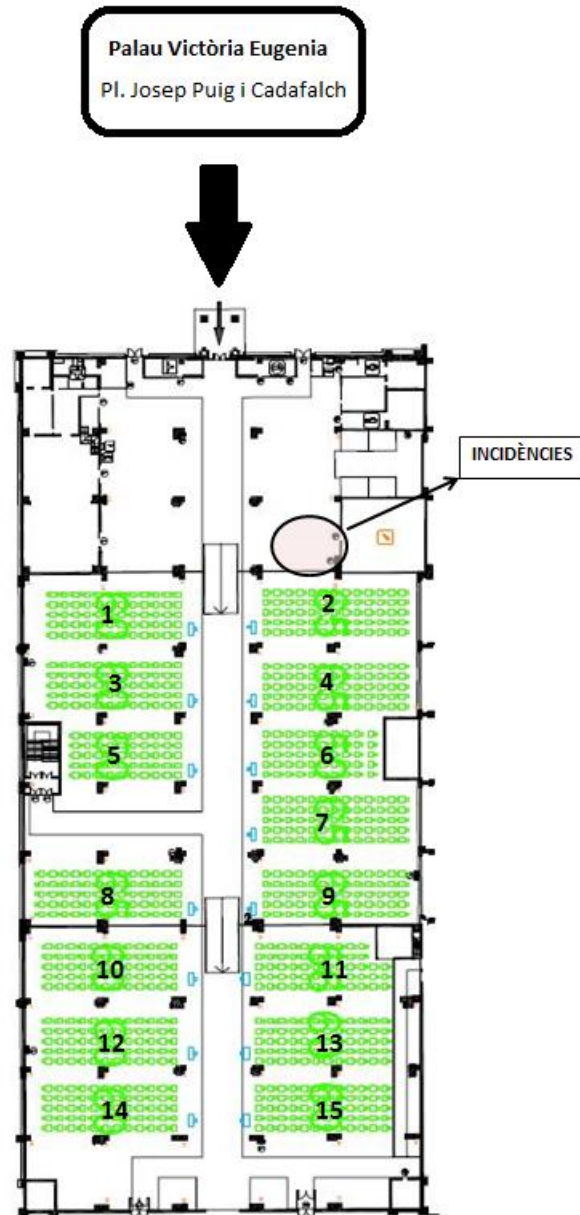

FIRA DE BARCELONA

Transports Metro: Línies L1, L3 (pl. Espanya) Ferrocarrils de la Generalitat Catalana (pl. Espanya): Línies L8, S3, S4, S8, S9, R5, R6, R50, R60 Bus: D40 – V7 – 23 – 46 – 65 – 79 - 150