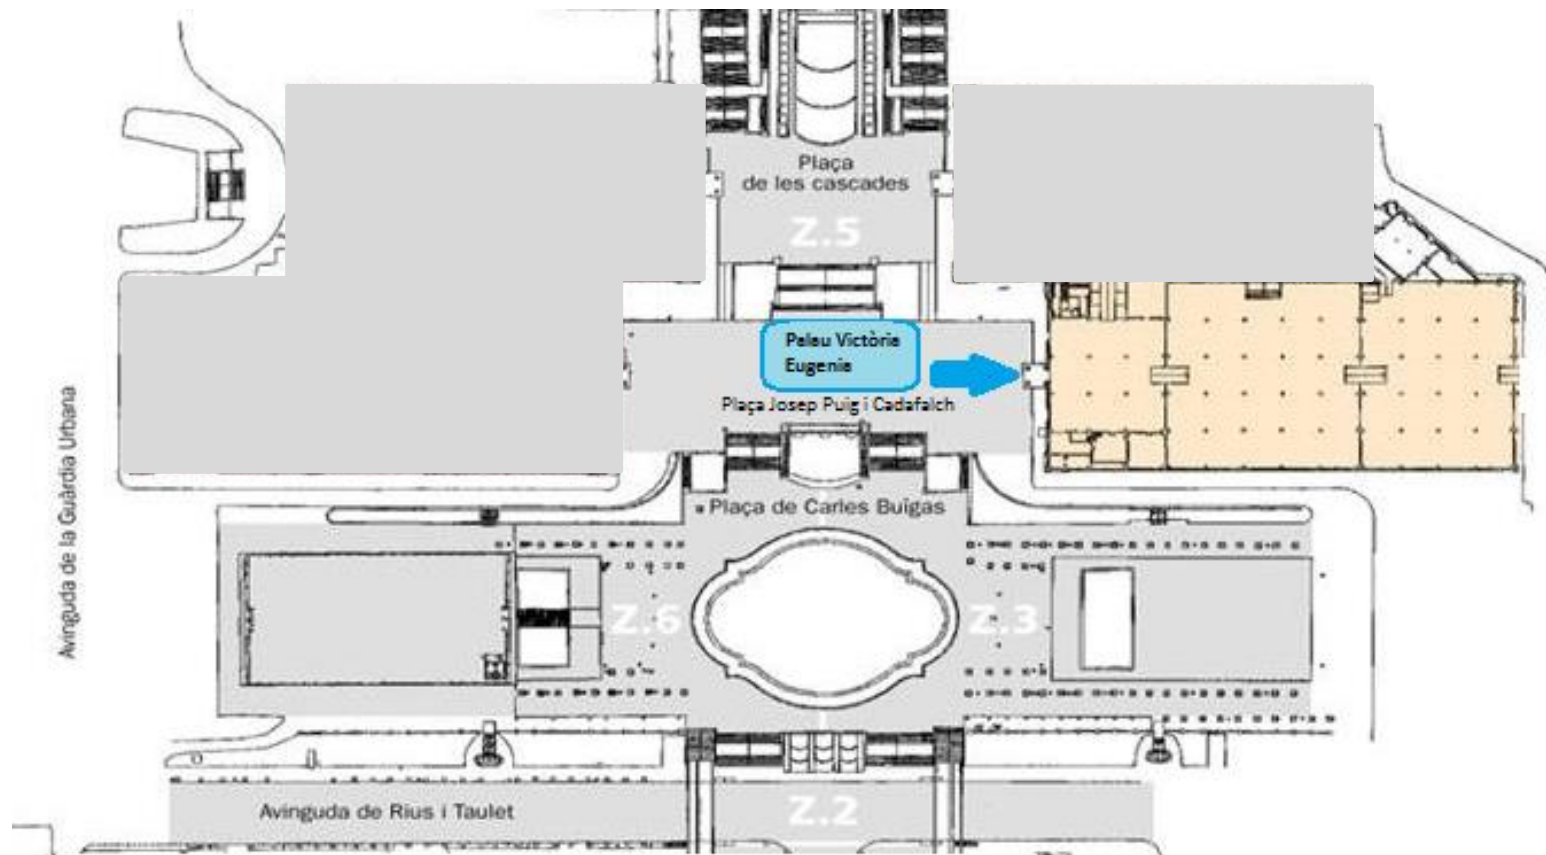

FIRA DE BARCELONA

Transports Metro: Línies L1, L3 (pl. Espanya) Ferrocarrils de la Generalitat Catalana (pl. Espanya): Línies L8, S3, S4, S8, S9, R5, R6, R50, R60 Bus: D40 – V7 – 23 – 46 – 65 – 79 - 150