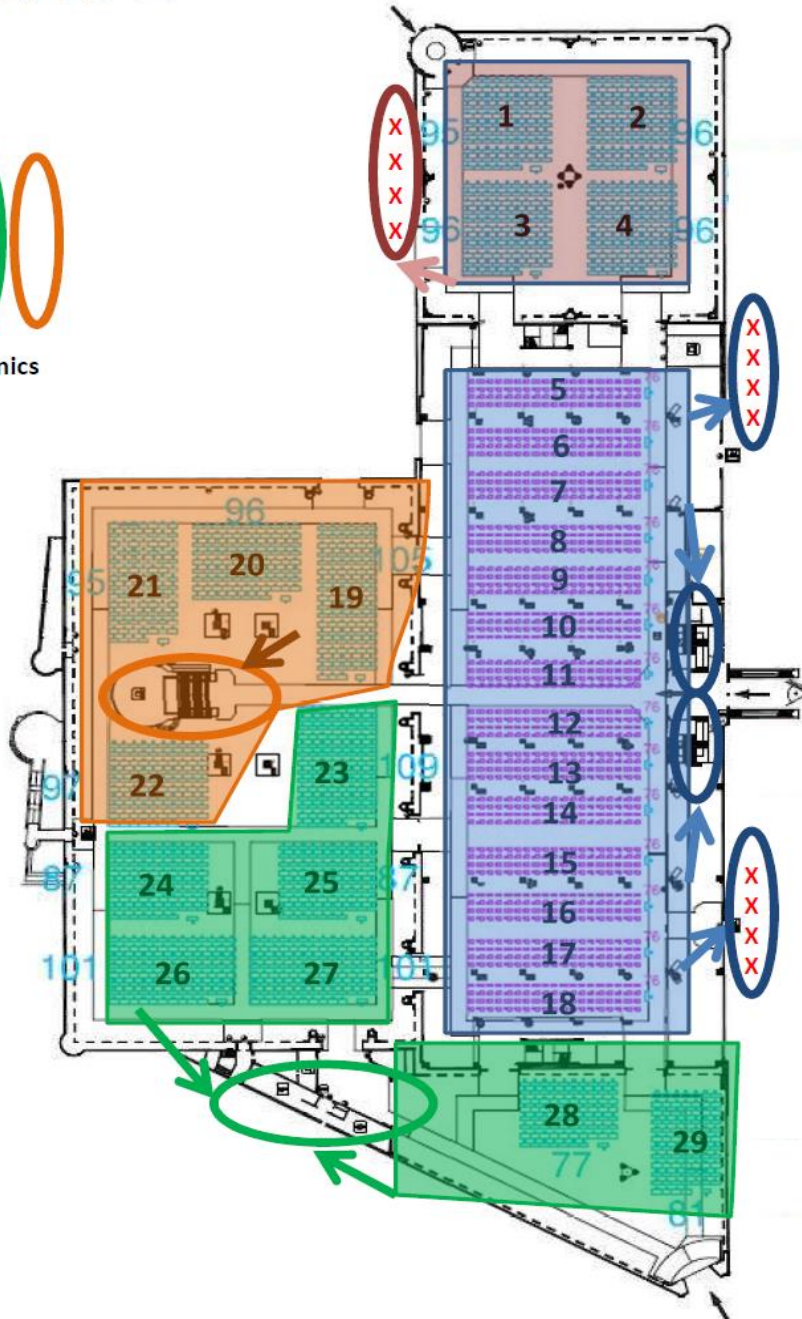

## FIRA DE BARCELONA

**Transports** *Metro: Línies L1, L3 (pl. Espanya) Ferrocarrils de la Generalitat Catalana (pl. Espanya): Línies L8, S3, S4, S8, S9, R5, R6, R50, R60 Bus: D40 – V7 – 23 – 46 – 65 – 79 - 150*

# PALAU 2