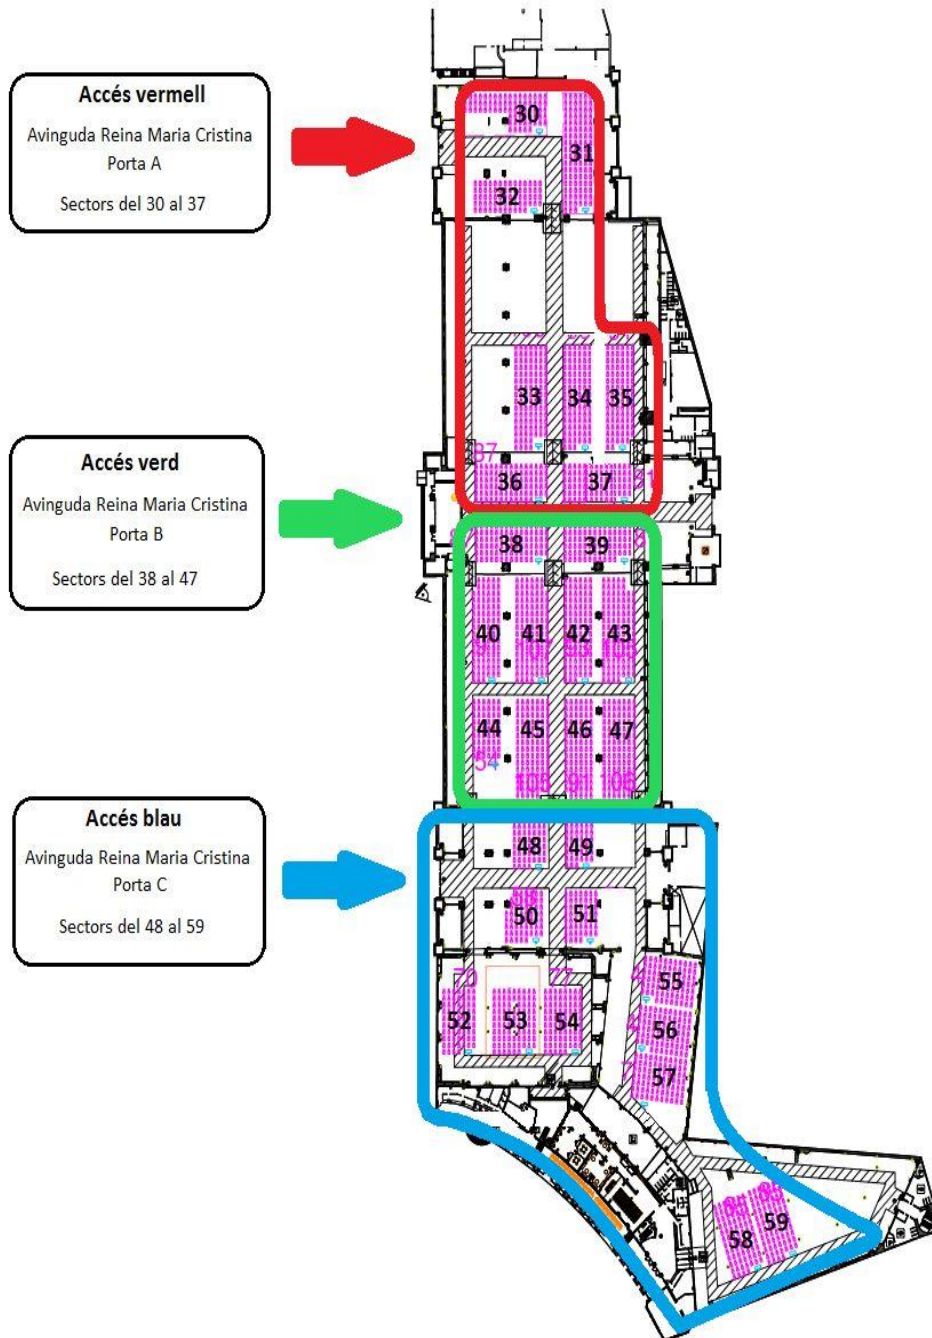

## FIRA DE BARCELONA

**Transports** *Metro: Línies L1, L3 (pl. Espanya) Ferrocarrils de la Generalitat Catalana (pl. Espanya): Línies L8, S3, S4, S8, S9, R5, R6, R50, R60 Bus: D40 – V7 – 23 – 46 – 65 – 79 - 150*

# PALAU 2