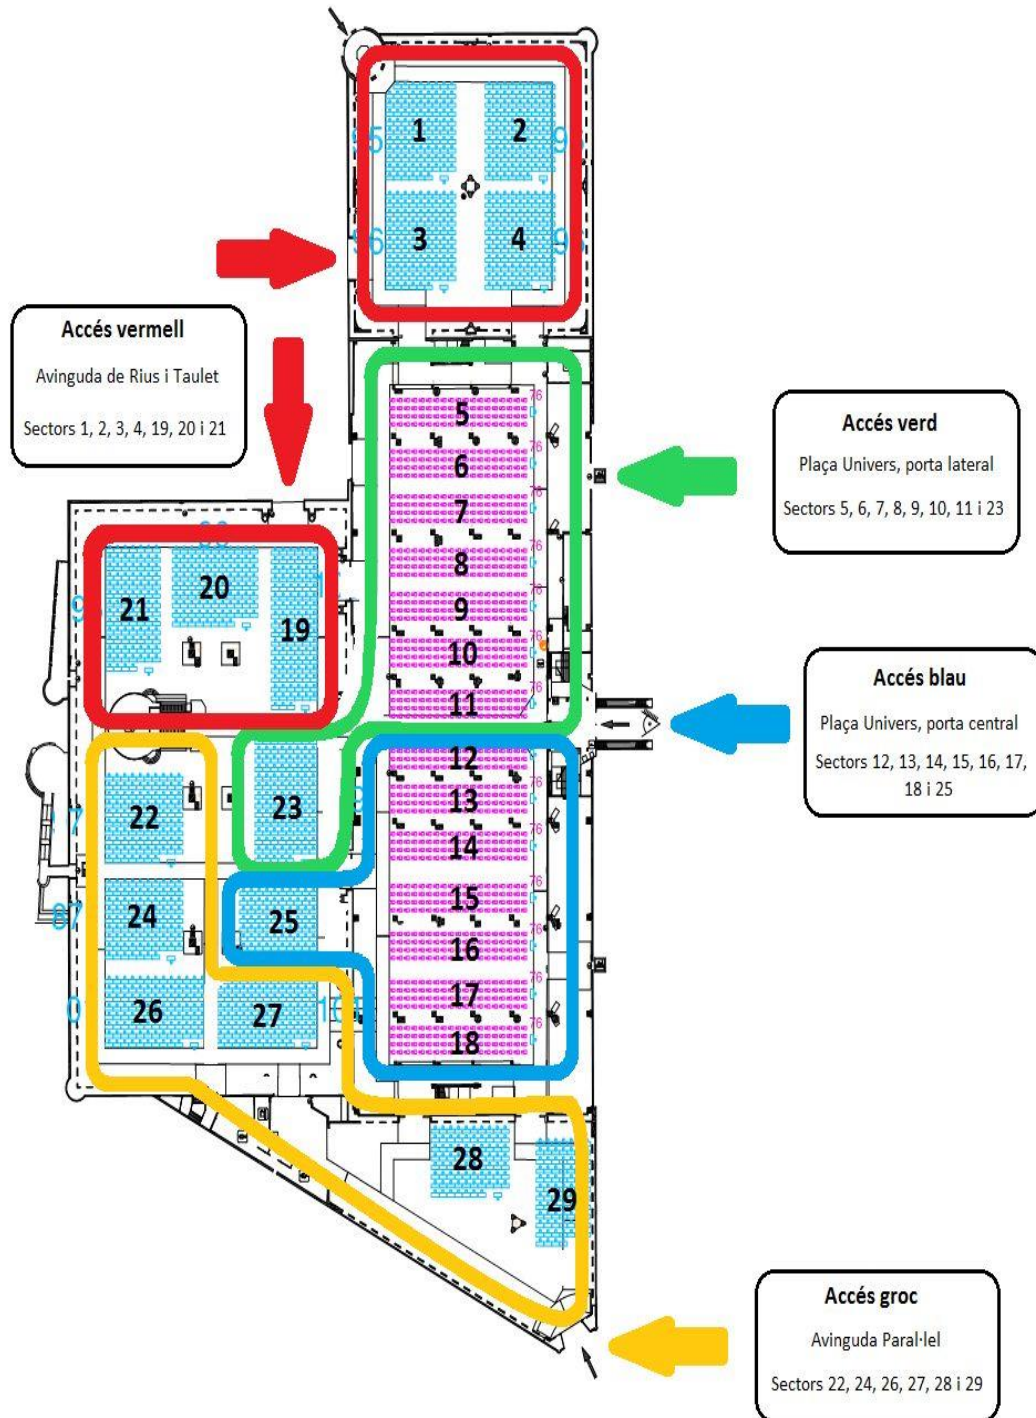

## FIRA DE BARCELONA

**Transports** *Metro: Línies L1, L3 (pl. Espanya) Ferrocarrils de la Generalitat Catalana (pl. Espanya): Línies L8, S3, S4, S8, S9, R5, R6, R50, R60 Bus: D40 – V7 – 23 – 46 – 65 – 79 - 150*

# PALAU 2