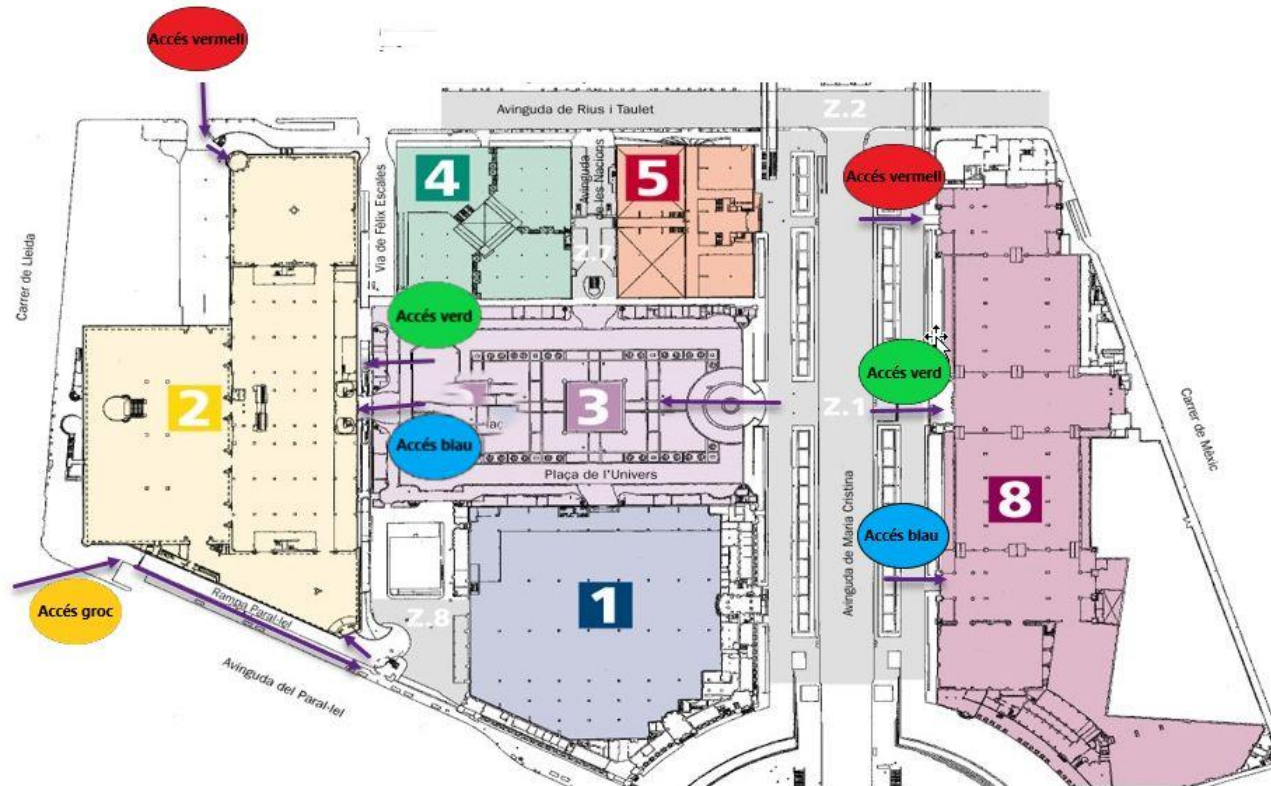

## FIRA DE BARCELONA

**Transports** *Metro: Línies L1, L3 (pl. Espanya) Ferrocarrils de la Generalitat Catalana (pl. Espanya): Línies L8, S3, S4, S8, S9, R5, R6, R50, R60 Bus: D40 – V7 – 23 – 46 – 65 – 79 - 150*

# PALAU 2